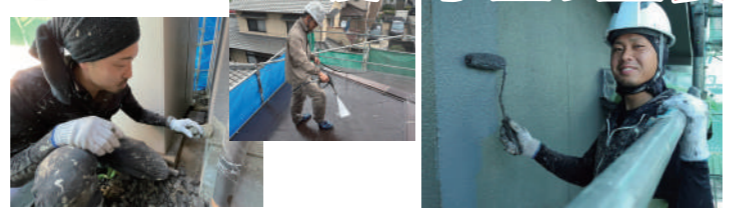

いわゆる塗装が選ばれる3つの理由とは？

**メーカー保証は当たり前！
天災までカバーのW保証完備！**

**妥協は許さぬプロ集団
仕上げは4度の手塗り塗装**

**完全自社施工
お得な工事を安心の体制で！**

当社は、メーカー保証及び自社保証のダブル保証を**最長10年間**ご提供。さらに、保証内容は塗膜の剥離に止まらず、**天災や人災で起こった壁のキズ等も無償で修繕**を行います。工事完了後の手厚いサポートにより、安心して過ごしていただけます。

塗装工事は、お家の色を塗り替えるだけではありません。塗る前は**下地を補強**したり、既存塗膜が傷んでいる場合は、1棟丸ごと**“劣化した塗膜を剥がす”**作業も必要です。入念な下地作りと4度の手塗りでの抜群の耐久性を持たせます。

当社は創業以来、全ての工事を自社職人で行っています。お家ごとに**担当の職人が専属**することで、より責任感を強く持ち、お客様と関わらせていただいております。さらに、外注しないことで、**中間マージンは「0円」**！お得に塗装工事を行えます。