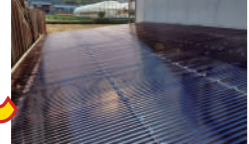

耐久年数 工事保証

24年 20年

極、美

『極美シリーズ』 外壁塗装+防水工事

あまりにも放置しすぎていたようで、思ったより痛んでおりビックリしました。そう言いつつも、頻繁にメンテナンスをすることは難しいのが本音でした。工事も壁の補修などを丁寧にしてもらい、無事に以前の綺麗さに戻ったような気がします。ありがとうございました。
福山市 Gさま

波板の交換

3,600円~